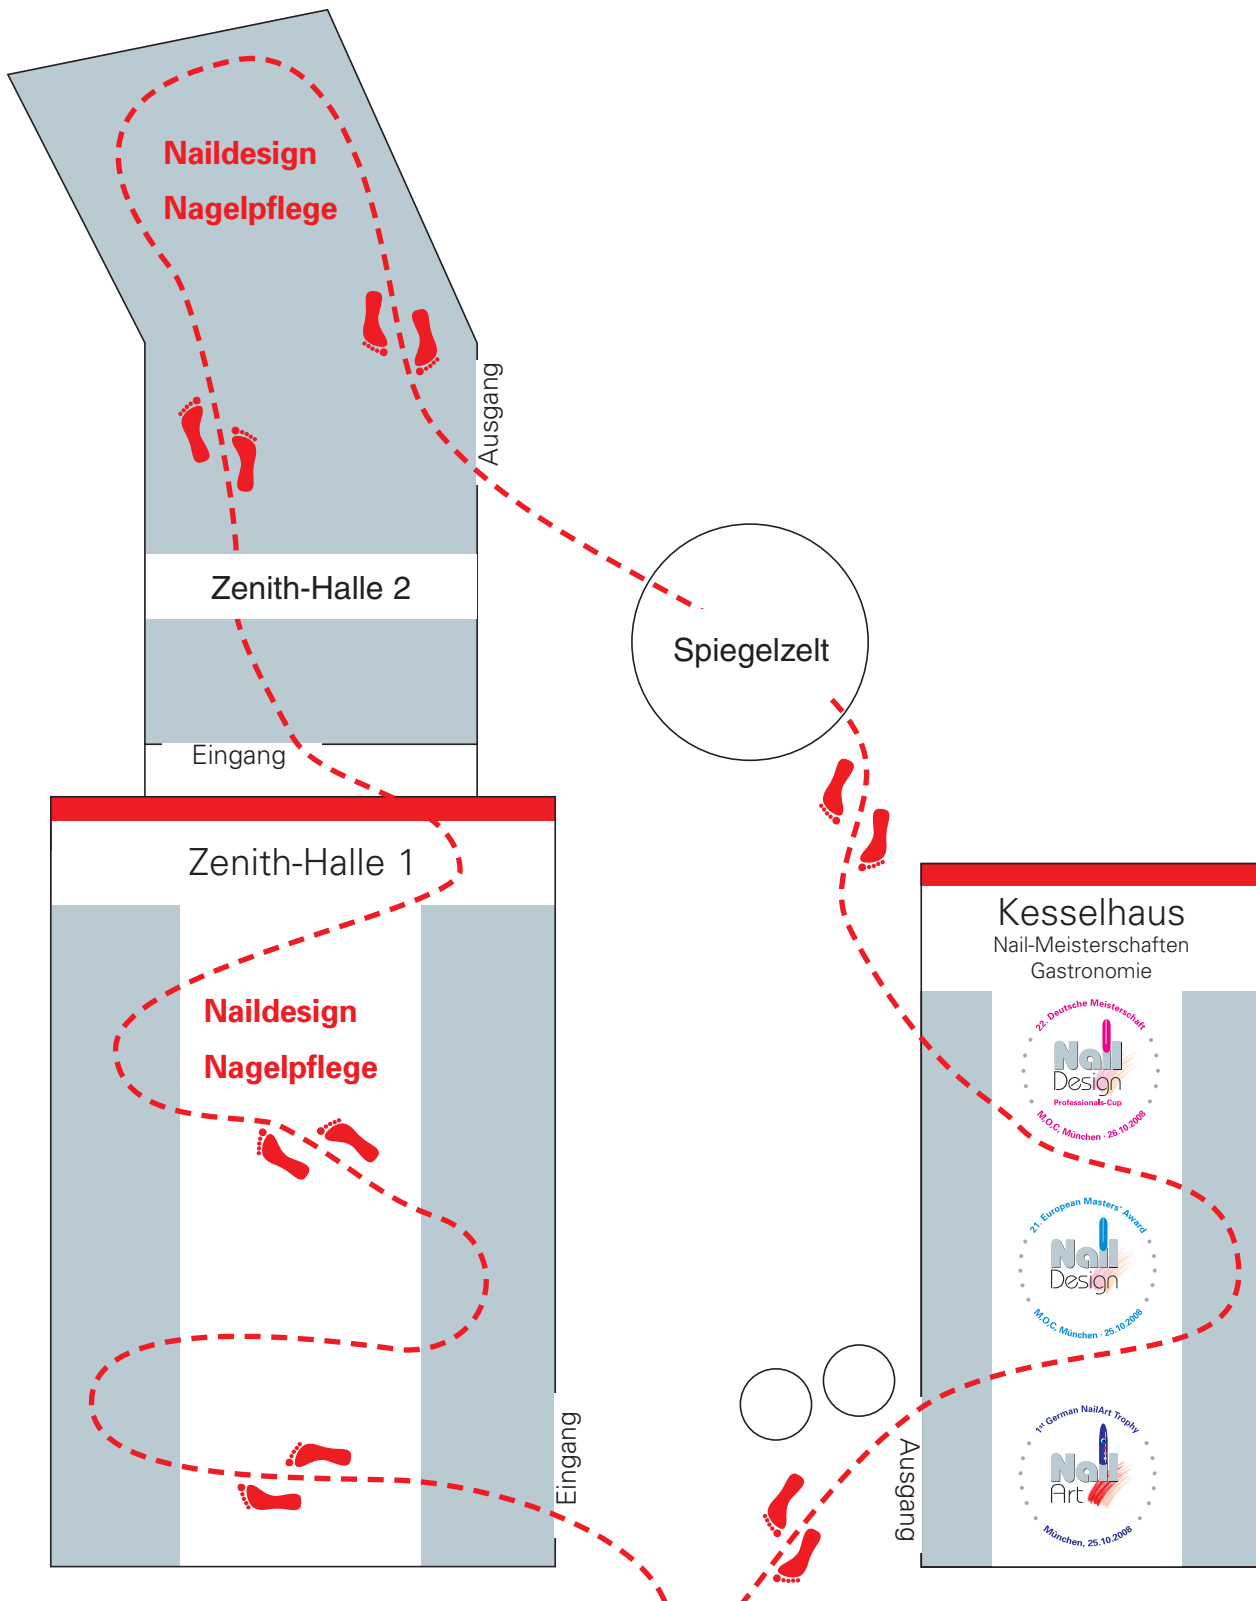

23. BEAUTY FORUM MÜNCHEN

Hallenübersicht Zenith-Halle – Kesselhaus

Lilienthalallee

M,O,C, Gelände