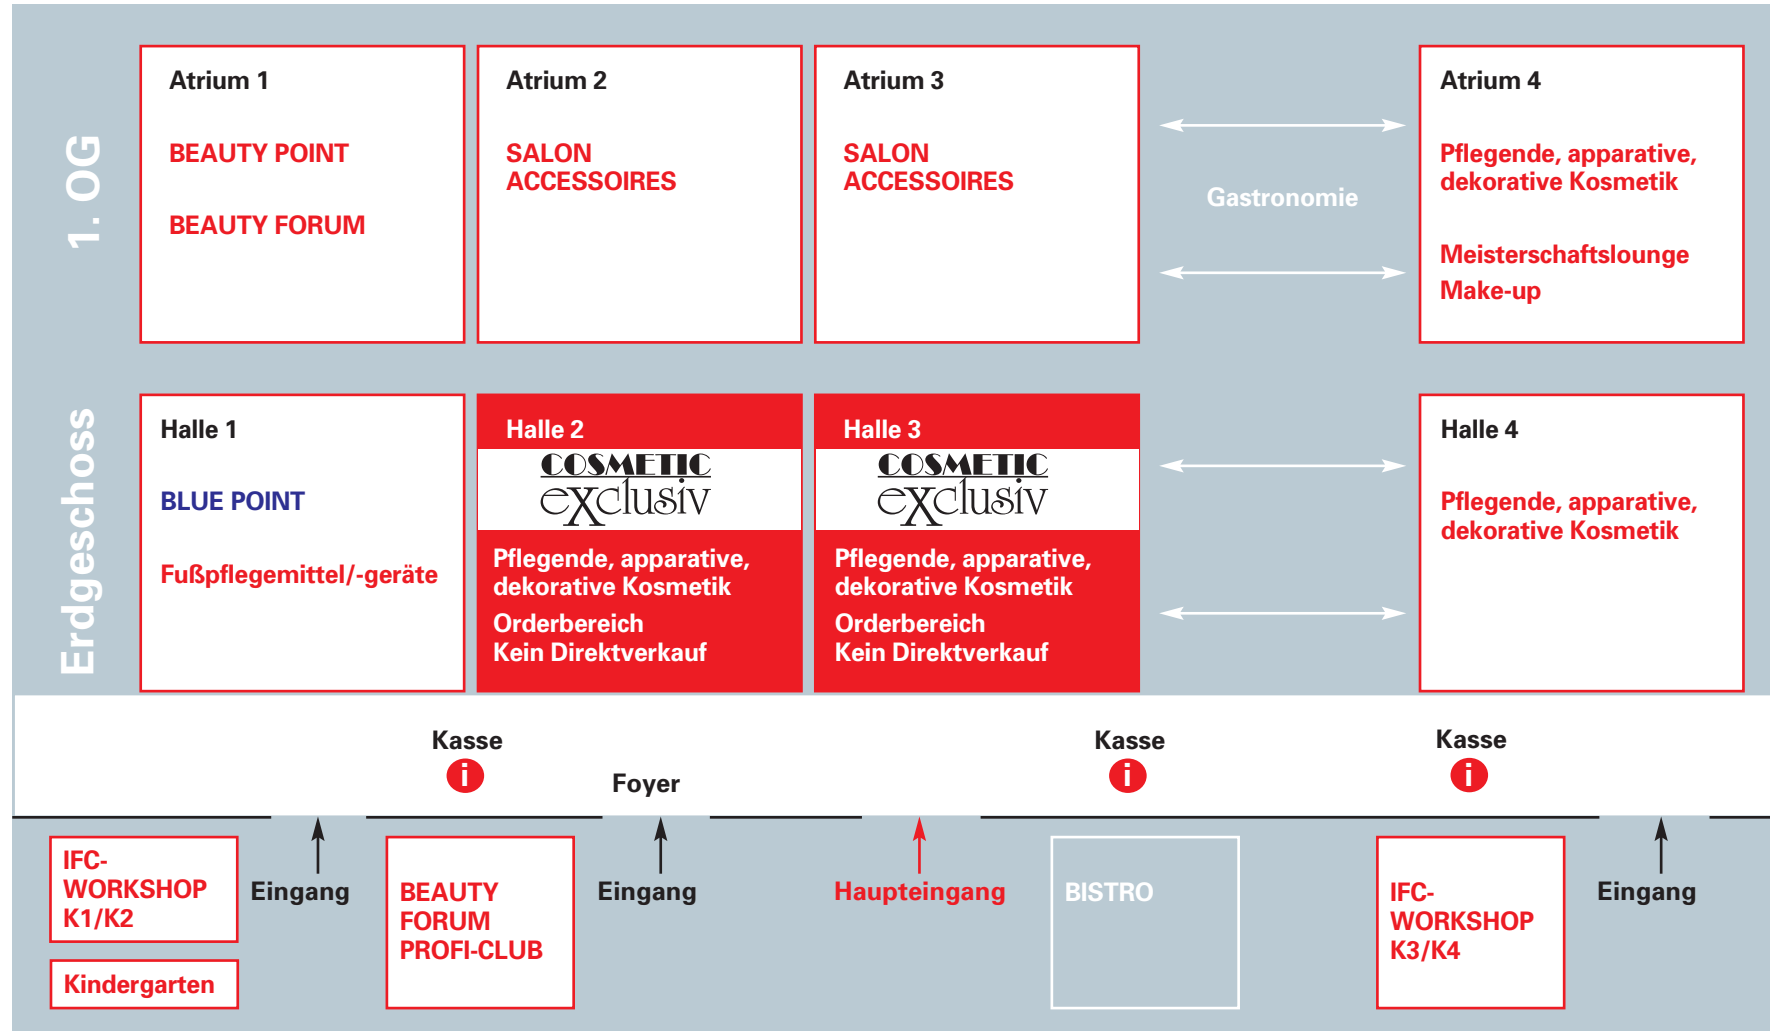

23. BEAUTY FORUM MÜNCHEN

Hallenübersicht M,O,C,

Lilienthalallee

Kesselhaus + Zenith-Halle